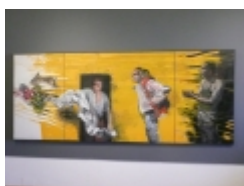

[_□P1160654](#)