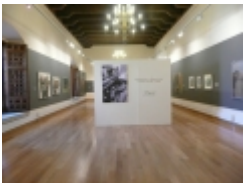

[☐](#) P1160661

[☐](#) P1160664

[☐](#) P1160668

[☐](#) P1160672

[☐](#) P1160675

[☐](#) P1160681

[☐](#) P1160682

[☐](#) 0P1160676

[select all](#)

[download selected images](#)

[download all images](#)