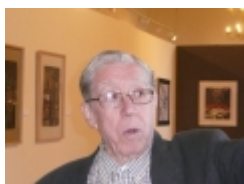

[_□P1160644](#)