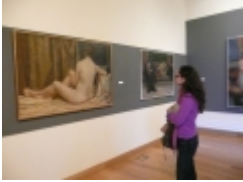

[☐](#) P1160661

[☐](#) P1160664

[☐](#) P1160668

[☐](#) P1160672

[☐](#) P1160675

[☐](#) P1160681

[☐](#) P1160682

[☐](#) 0P1160676

[select all](#)

[download selected images](#)

[download all images](#)