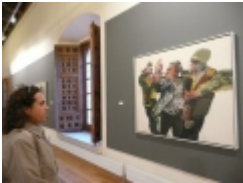

[☐](#) P1160661

[☐](#) P1160664

[☐](#) P1160668

[☐](#) P1160672

[☐](#) P1160675

[☐](#) P1160681

[☐](#) P1160682

[☐](#) 0P1160676

[select all](#)

[download selected images](#)

[download all images](#)